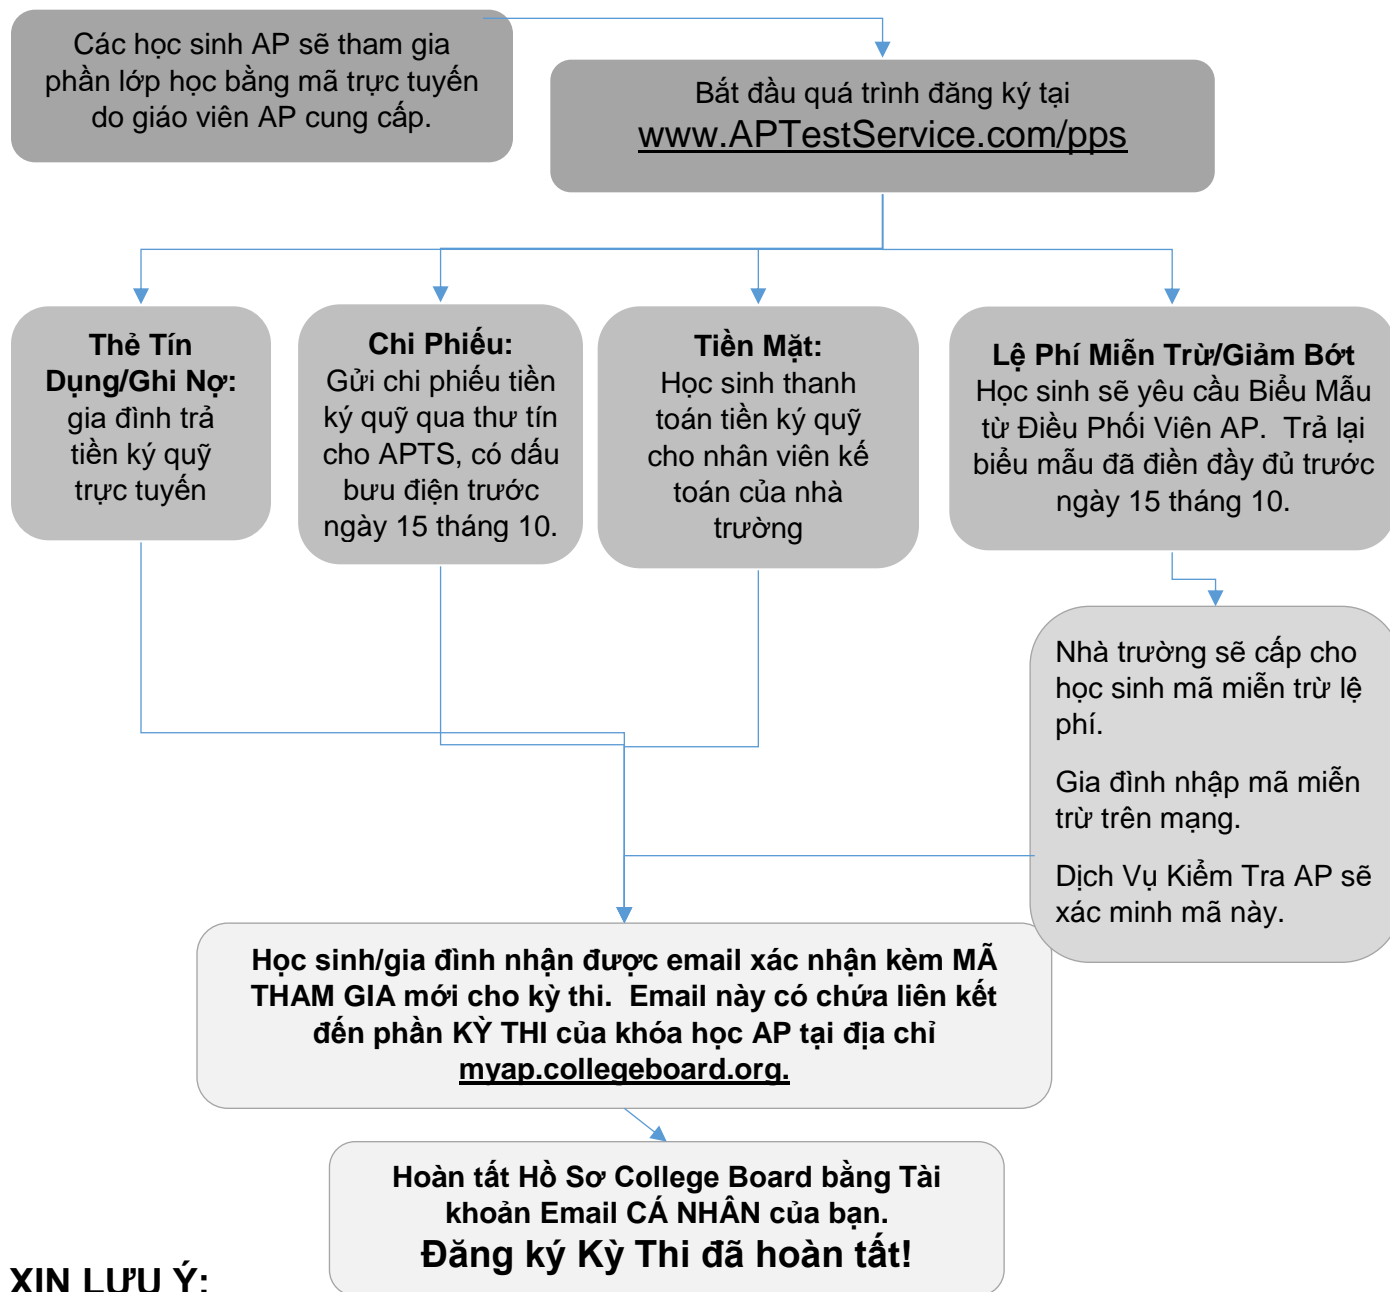

ĐĂNG KÝ KỲ THI AP ĐÃ CHUYỂN SANG MÙA THU.

Hạn chót hiện giờ là ngày 1 tháng 11 năm 2019.

XIN LƯU Ý:

- Bạn **PHẢI** được **đăng ký** trước ngày 1 tháng 11 năm 2019 để thực hiện kỳ thi này.
- Khoản tiền ký quỹ kỳ thi 40 đô-la sẽ không được hoàn lại sau ngày 1 tháng 11 năm 2019.
- Gia đình sẽ nhận được nhắc nhở về hóa đơn số dư hàng tháng. Số dư đến hạn ngày 30 tháng 3 năm 2020.
- Nếu bạn có tham gia chương trình 504 hay IEP và cần một chỗ ở, hãy gặp cố vấn của bạn càng sớm càng tốt.
- VUI LÒNG ĐỌC TẤT CẢ EMAIL TỪ DỊCH VỤ KIỂM TRA AP!

Thông tin chi tiết có sẵn tại www.pps.net/APTesting.

Đã đến lúc đăng ký Kỳ Thi AP!

Đăng ký sẽ bắt đầu từ ngày 1 tháng 10 đến 1 tháng 11.

- Bạn **PHẢI** đăng ký để thực hiện kỳ thi. Ngày 1 tháng 10 là ngày **CUỐI CÙNG** để đăng ký.
- **Không đăng ký trước** sẽ không được phép thi. Bạn phải đăng ký cho một kỳ thi để thực hiện kỳ thi đó.
- Nếu lên kế hoạch thực hiện hai kỳ thi được xếp lịch vào cùng ngày hoặc giờ, hãy đăng ký trực tuyến như bình thường. Vào tháng 2, bạn sẽ nhận được thêm thông tin về kỳ thi nào mà bạn sẽ thực hiện vào ngày đã xếp lịch và kỳ thi nào bạn sẽ thực hiện vào một ngày xếp lịch khác.
- Toàn bộ chi phí cho mỗi kỳ thi là 67 đô-la. Nghiên cứu AP và Hội thảo là 117 đô-la mỗi khóa.
- Bắt buộc phải có sự cho phép của Cha mẹ hoặc Người giám hộ.
- Đăng ký trực tuyến tại www.APTestService.com/pps.

Các kỳ thi sẽ được thực hiện một lần nữa tại Trung tâm Hội chợ triển lãm Portland ở Bắc Portland. AP Nhật Bản và Trung Quốc sẽ diễn ra ở BESC tại số 501 N. Dixon St.

- Tuần 1. 4 tháng 5 – 8 tháng 5 năm 2020
- Tuần 2. 11 tháng 5 – 15 tháng 5 năm 2020

NGÀY THI: 4 tháng 8 đến 15 tháng 11

- Thi buổi sáng: ĐẾN NƠI lúc 7:15 sáng; Check-in bắt đầu từ 7:30 sáng
- Thi buổi chiều: ĐẾN NƠI lúc 11:15 SA sáng; Check-in bắt đầu từ 11:30 SA sáng

Kỳ thi nên đưa ra kết luận vào khoảng 11:45 (phiên buổi sáng) và 4:00 chiều (phiên buổi chiều). Học sinh không được phép rời sớm khỏi mọi kỳ thi AP.